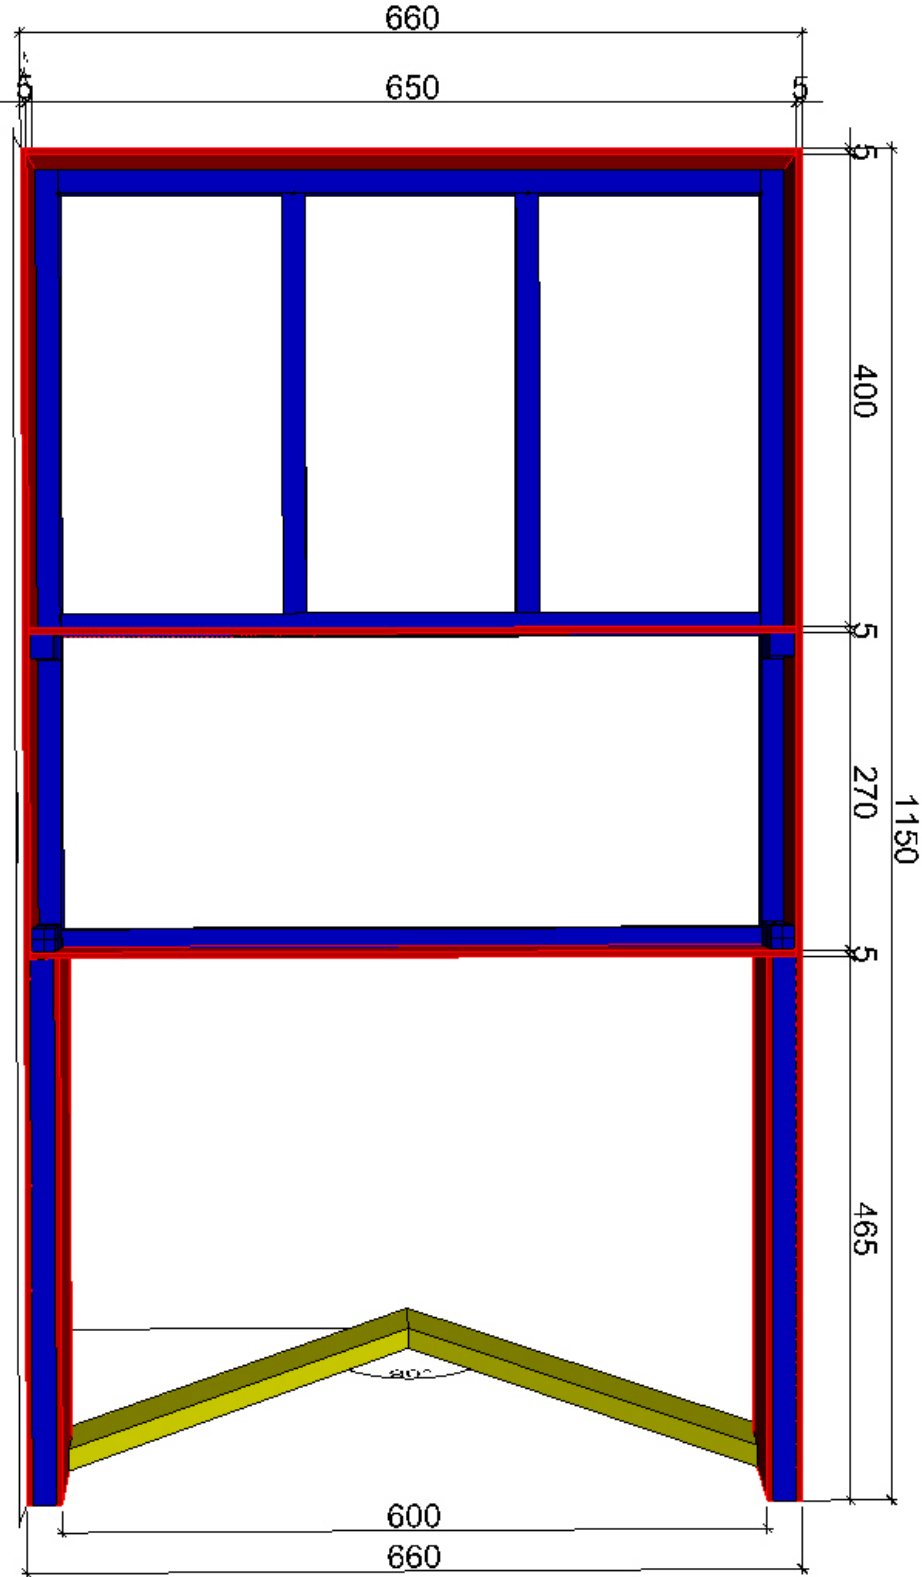

	W	L	H	EA
01. Monitor Stand				35

27inch MONITOR

LG 모니터 2

포스터(포맥스10T)

- 1. 다크그레이(90) 도장
- 2. TV와 포맥스 제외

제작 모습

- 5T 강판
- 20T X 20T 파이프
- 20T X 40T 파이프

-  5T 강판
-  20T X 20T 파이프
-  20T X 40T 파이프

5T 강판

20T X 20T 파이프

20T X 40T 파이프

- 5T 강판
- 20T X 20T 파이프
- 20T X 40T 파이프