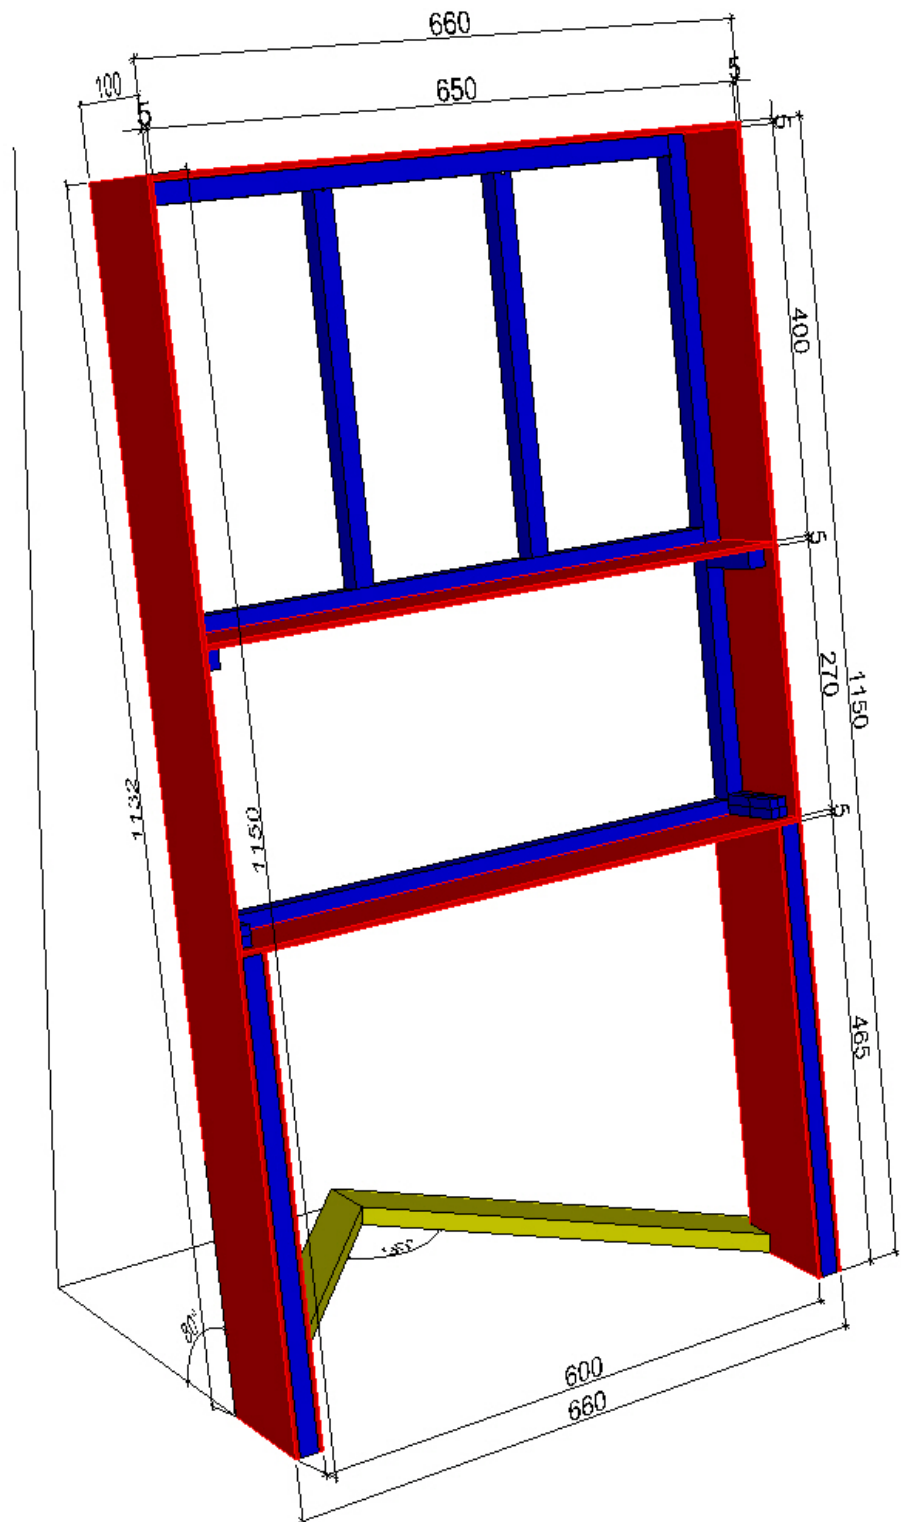

	W	L	H	EA
01. Monitor Stand				35

27inch MONITOR

LG 모니터 2

포스터(포맥스10T)

- 1. 다크그레이(90) 도장
- 2. TV와 포맥스 제외

제작 모습

- 5T 강판
- 20T X 20T 파이프
- 20T X 40T 파이프

-  5T 강판
-  20T X 20T 파이프
-  20T X 40T 파이프

5T 강판

20T X 20T 파이프

20T X 40T 파이프

- 5T 강판
- 20T X 20T 파이프
- 20T X 40T 파이프