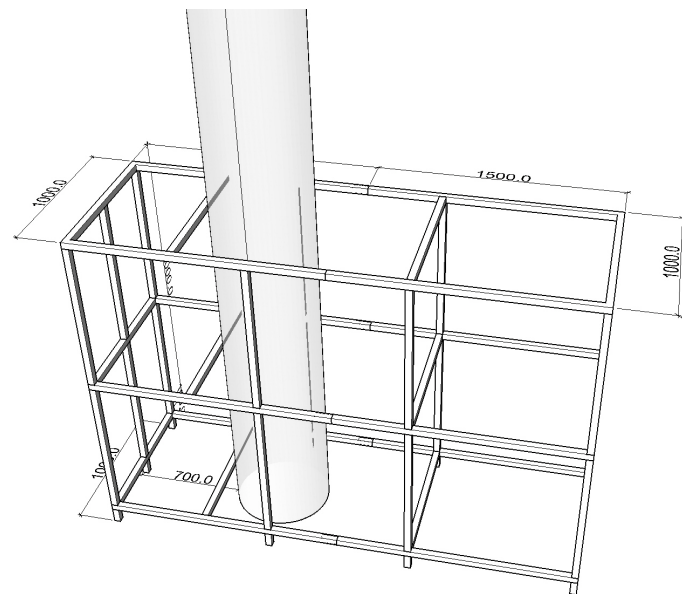

SIZE : 1,250(W) X 400(L) X 650(H)

2 EA

검정색 도장

7. TV Table 2

SIZE : 1,800(W) X 400(L) X 400(H)

1 EA

색 도장

8. Exhibition Box

SIZE : 600(W) X 600(L) X 1,000(H)

1EA

평면부

8.. Exhibition Box

4X4각파이프 프레임
가운데 기둥으로 인해,
반으로 나누어
연결 가능하도록 제작

4X4각파이프 프레임 조립전
SIZE : 1,500(W) X 1,000(L) X 2,100(H)
2EA
파이프 검정 도장

연결부위

연결된 모습

탈착식 판재

SIZE : 1,000(W) X 2,000(L) X 10~15(D)

8EA

판재 : 포맥스 혹은 MDF(?)
 스틸프레임에 거는 걸쇠 부착 방식에 따라 조정
 백색마감

프레임에 거는 부위

9. Tabe for Seung Woo BACK

SIZE : 3,600(W) X 620(L) X 720(H)

2 EA