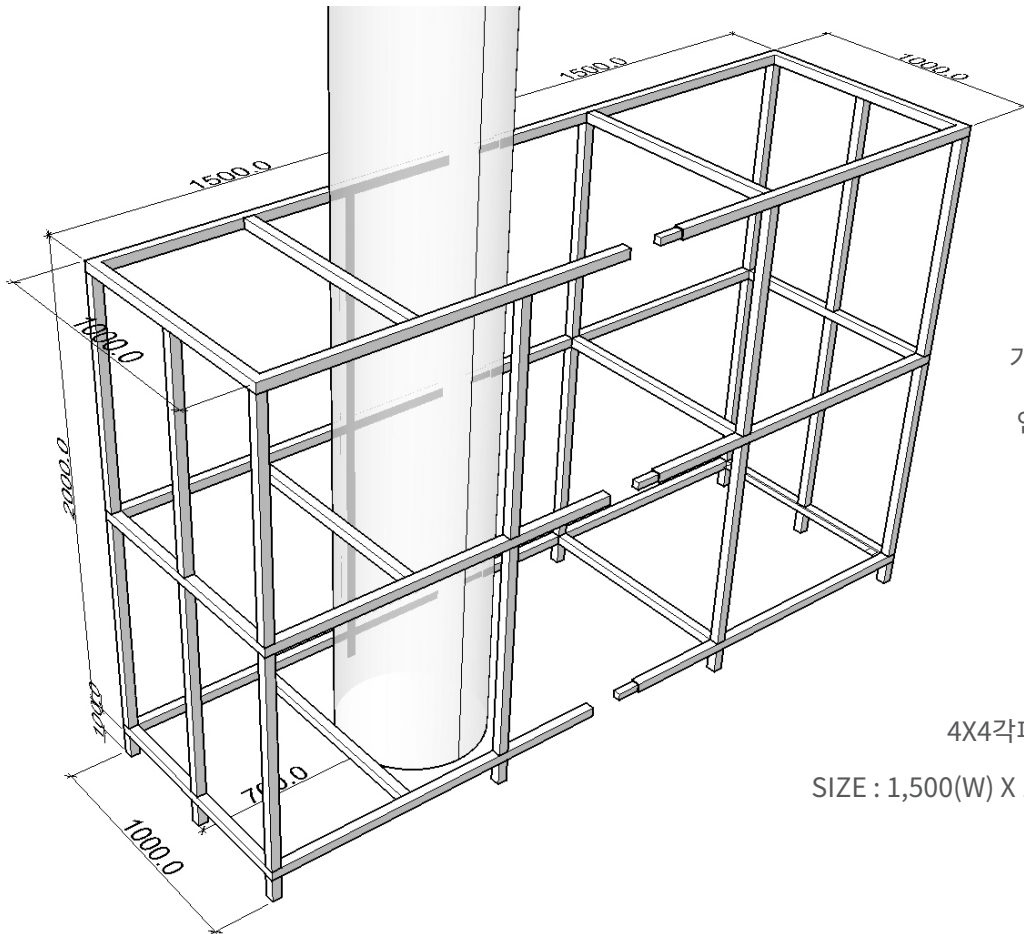

SIZE : 1,250(W) X 400(L) X 650(H)

2 EA

검정색 도장

7. TV Table 2

SIZE : 1,800(W) X 400(L) X 400(H)

1 EA

색 도장

8. Exhibition Box

SIZE : 600(W) X 600(L) X 1,000(H)

1EA

평면부

8.. Exhibition Box

4X4각파이프 프레임
가운데 기둥으로 인해,
반으로 나누어
연결 가능하도록 제작

4X4각파이프 프레임 조립전
SIZE : 1,500(W) X 1,000(L) X 2,100(H)
2EA
파이프 검정 도장

연결부위

연결된 모습

탈착식 판재

SIZE : 1,000(W) X 2,000(L) X 10~15(D)

8EA

판재 : 포맥스 혹은 MDF(?)
 스틸프레임에 거는 걸쇠 부착 방식에 따라 조정
 백색마감

프레임에 거는 부위

9. Tabe for Seung Woo BACK

SIZE : 3,600(W) X 620(L) X 720(H)

2 EA