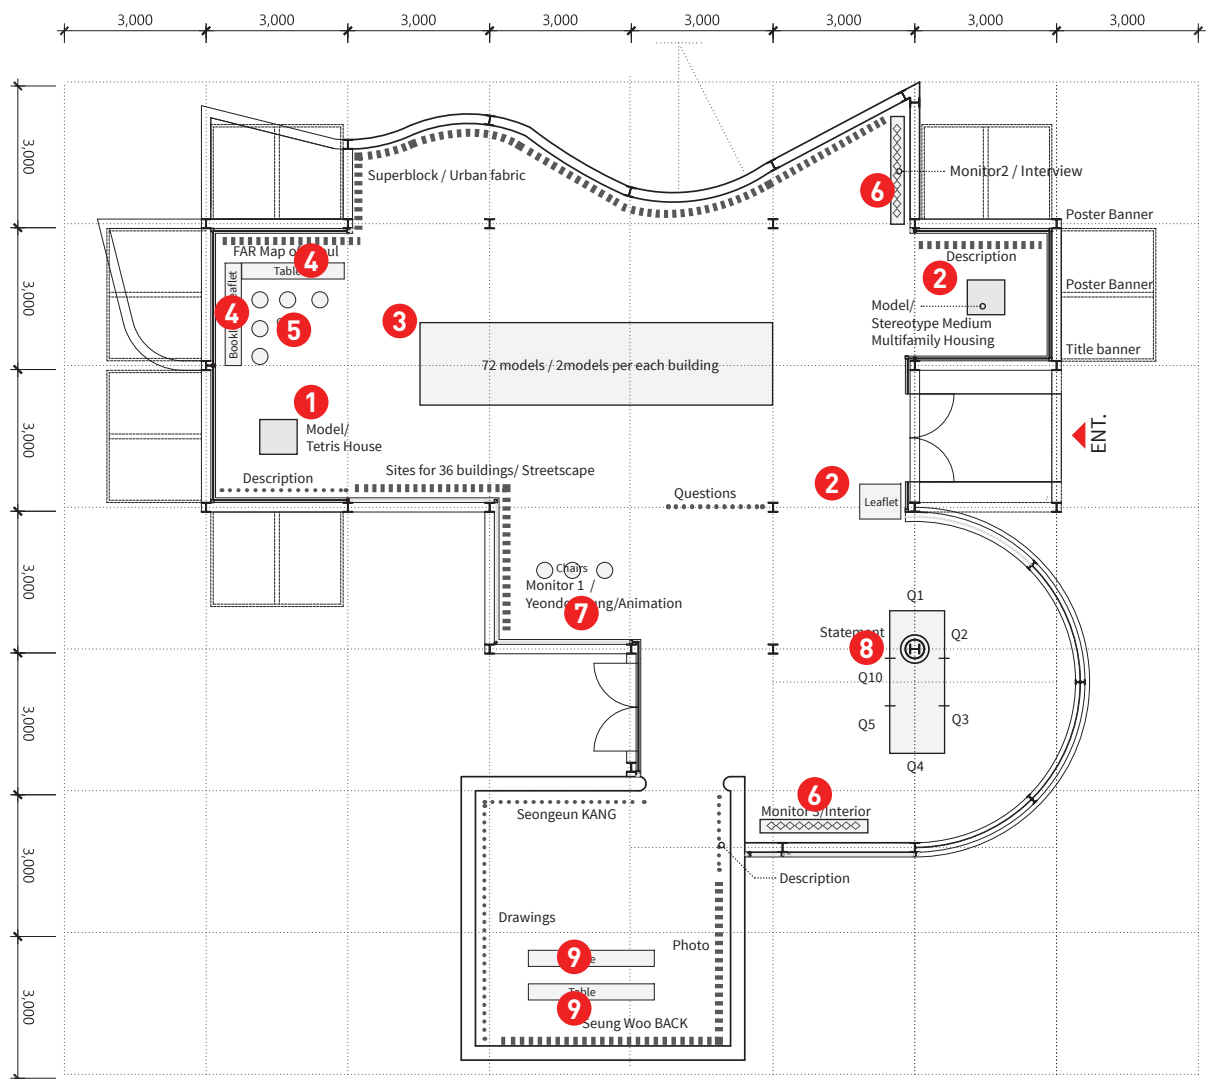

Furniture

Furniture list

	W	L	H	EA
1. Table for Model (Tetris House)	800	400	720	1
2. Table for Model & Leaflet	550	550	720	2
3. Table for 72 Models(1700 X 8000 table)	1,800	4,000	950	2
4. Table for Book	400	2,000	900	2
5. Stool	350	350	400	10
6. TV Table 1	1,250	400	650	2
7. TV Table 2	1,800	400	400	1
8. Exhibition Box	1,000	3,000	2,100	1
9. Table for Seung Woo BACK works	620	3,600	720	2

1. Tabe for Model

SIZE : 800(W) X 400(L) X 720(H)

1 EA

백색

2. Tabe for Model (Stereotype Multi family housing)

SIZE : 550(W) X 550(L) X 720(H)

2 EA

백색

SIZE : 2,000(W) X 400(L) X 900(H)

2 EA

상판두께 : 2cm

상판 합판, 백색 마감

프레임 : 2cm X 2cm 각 파이프

프레임 백색도장마감

5. Stool

10 EA

SIZE : 600(W) X 600(L) X 1,000(H)

1EA

평면부

8.. Exhibition Box

4X4각파이프 프레임
가운데 기둥으로 인해,
반으로 나누어
연결 가능하도록 제작

4X4각파이프 프레임 조립전
SIZE : 1,500(W) X 1,000(L) X 2,100(H)
2EA
파이프 검정 도장

연결부위

연결된 모습