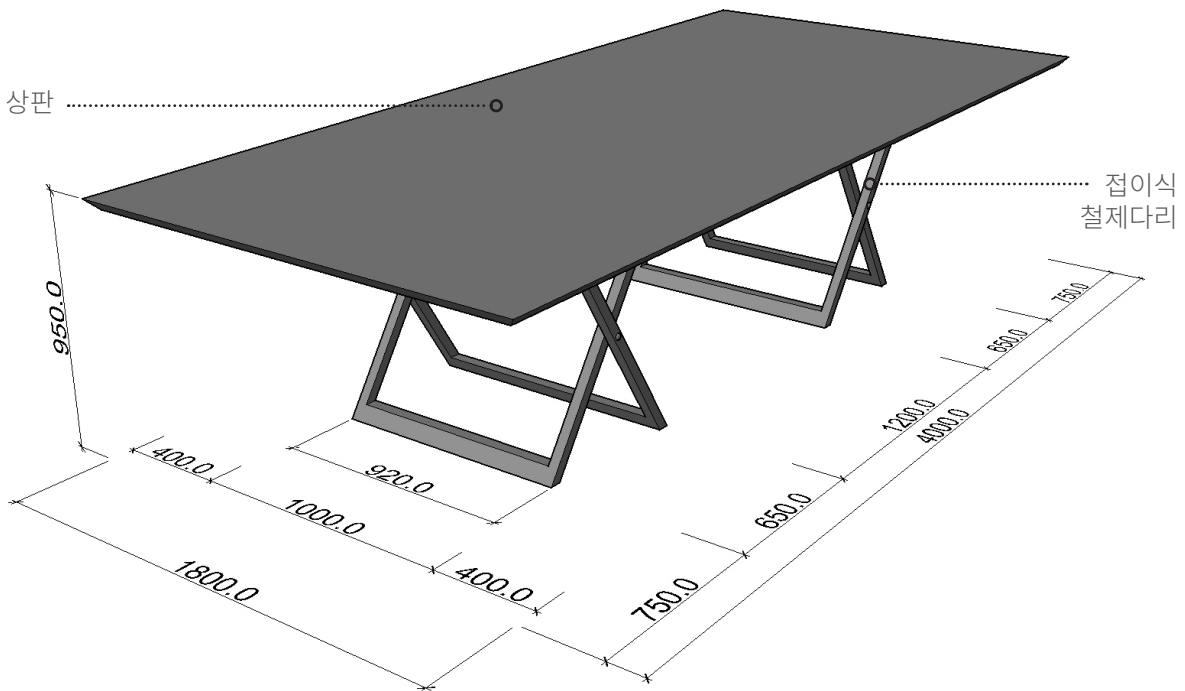

3. Tabe for 72 Models

SIZE : 4,000(W) X 1800(L) X 950(H)

상판 2 EA
접이식 철재다리 4 EA

책상 2개 모아놓은 전체 모습

상판

접이식
철재다리

3. Tabe for 72 Models

4. Tabe for book/booklet

SIZE : 2,000(W) X 400(L) X 900(H)

2 EA

상판두께 : 2cm

상판 합판, 백색 마감

프레임 : 2cm X 2cm 각 파이프

프레임 백색도장마감

5. Stool

10 EA

SIZE : 1,250(W) X 400(L) X 650(H)

2 EA

검정색 도장

7. TV Table 2

SIZE : 1,800(W) X 400(L) X 400(H)

1 EA

색 도장

8. Exhibition Box

SIZE : 600(W) X 600(L) X 1,000(H)

1EA

평면부

8.. Exhibition Box

4X4각파이프 프레임
가운데 기둥으로 인해,
반으로 나누어
연결 가능하도록 제작

4X4각파이프 프레임 조립전
SIZE : 1,500(W) X 1,000(L) X 2,100(H)
2EA
파이프 검정 도장

연결부위

연결된 모습