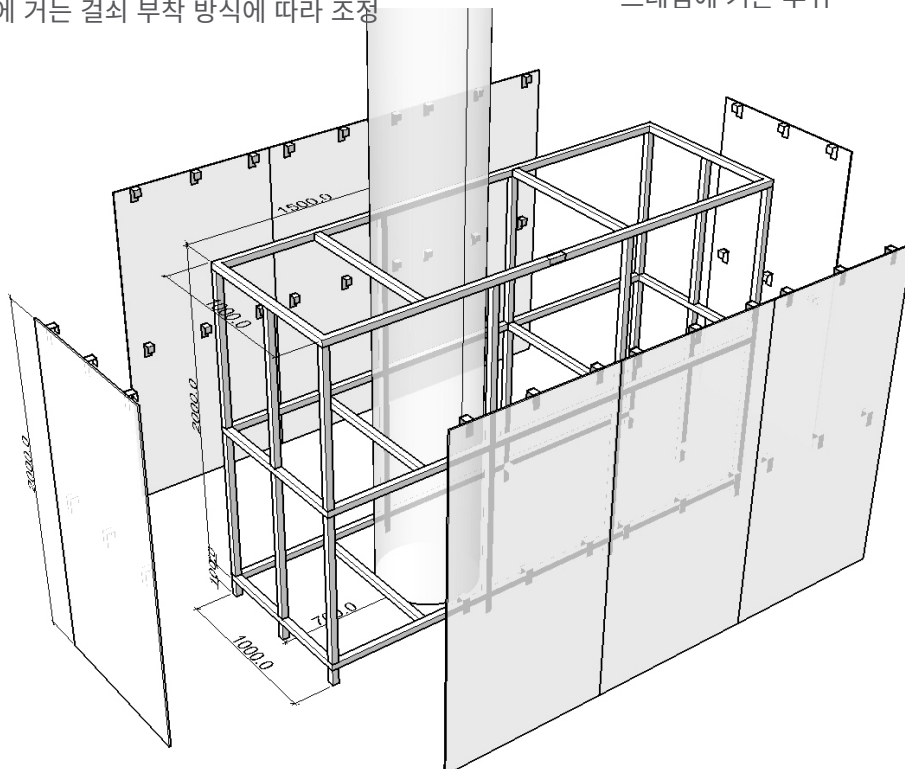

SIZE : 1,250(W) X 400(L) X 650(H)

2 EA

검정색 도장

7. TV Table 2

SIZE : 1,800(W) X 400(L) X 400(H)

1 EA

색 도장

8. Exhibition Box

SIZE : 600(W) X 600(L) X 1,000(H)

1EA

평면부

8.. Exhibition Box

4X4각파이프 프레임
가운데 기둥으로 인해,
반으로 나누어
연결 가능하도록 제작

4X4각파이프 프레임 조립전
SIZE : 1,500(W) X 1,000(L) X 2,100(H)
2EA
파이프 검정 도장

연결부위

연결된 모습

탈착식 판재

SIZE : 1,000(W) X 2,000(L) X 10~15(D)

8EA

판재 : 포맥스 혹은 MDF(?)
 스틸프레임에 거는 걸쇠 부착 방식에 따라 조정
 백색마감

프레임에 거는 부위

9. Tabe for Seung Woo BACK

SIZE : 3,600(W) X 620(L) X 720(H)

2 EA