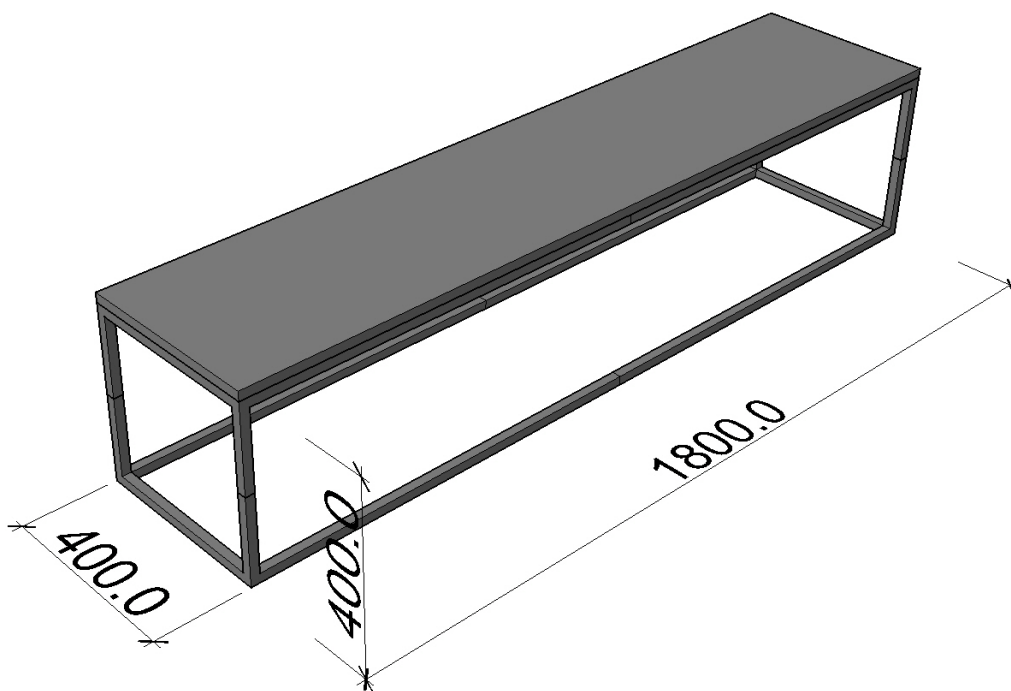

SIZE : 1,250(W) X 400(L) X 650(H)

2 EA

검정색 도장

7. TV Table 2

SIZE : 1,800(W) X 400(L) X 400(H)

1 EA

색 도장

8. Exhibition Box

SIZE : 600(W) X 600(L) X 1,000(H)

1EA

평면부

8.. Exhibition Box

4X4각파이프 프레임
가운데 기둥으로 인해,
반으로 나누어
연결 가능하도록 제작

4X4각파이프 프레임 조립전
SIZE : 1,500(W) X 1,000(L) X 2,100(H)
2EA
파이프 검정 도장

연결부위

연결된 모습

탈착식 판재

SIZE : 1,000(W) X 2,000(L) X 10~15(D)

8EA

판재 : 포맥스 혹은 MDF(?)
 스틸프레임에 거는 걸쇠 부착 방식에 따라 조정
 백색마감

프레임에 거는 부위

9. Tabe for Seung Woo BACK

SIZE : 3,600(W) X 620(L) X 720(H)

2 EA