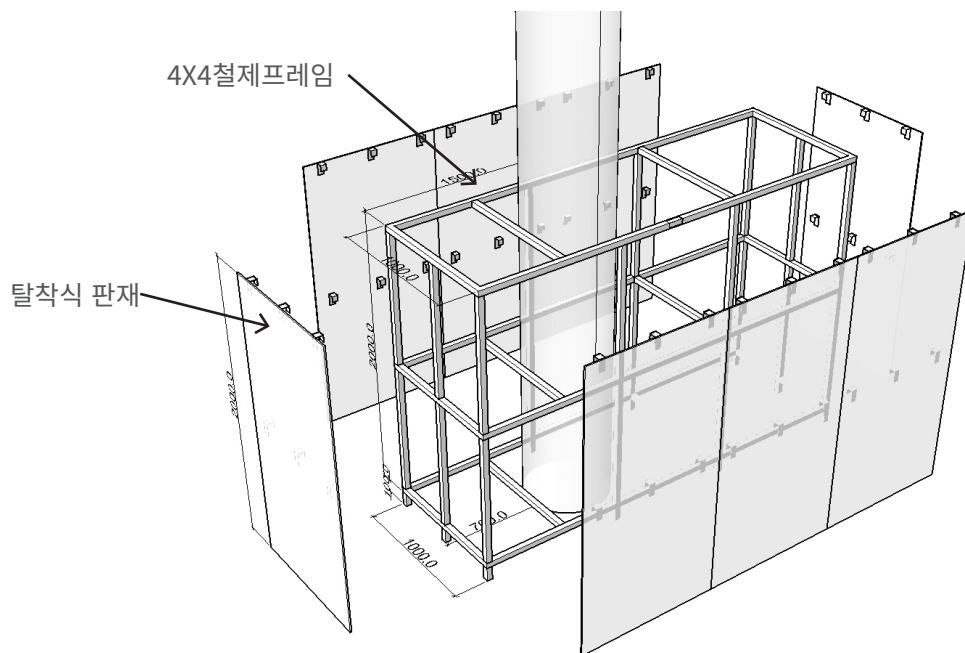

SIZE : 1,250(W) X 400(L) X 650(H)

2 EA

검정색 도장

7. TV Table 2

SIZE : 1,800(W) X 400(L) X 400(H)

1 EA

색 도장

8. Exhibition Box

SIZE : 600(W) X 600(L) X 1,000(H)

1EA

평면부

8.. Exhibition Box

4X4각파이프 프레임
가운데 기둥으로 인해,
반으로 나누어
연결 가능하도록 제작

4X4각파이프 프레임 조립전
SIZE : 1,500(W) X 1,000(L) X 2,100(H)
2EA
파이프 검정 도장

연결부위

연결된 모습