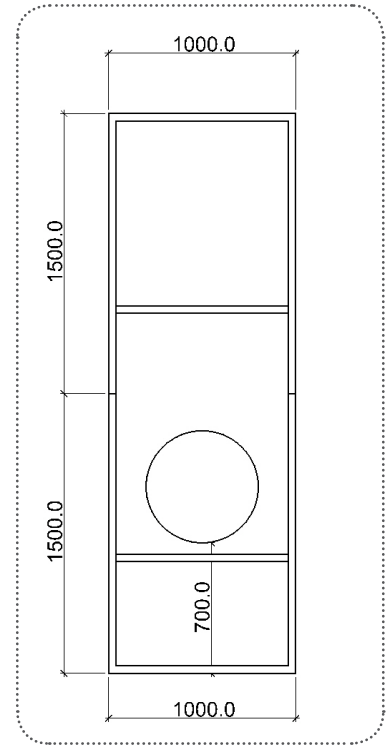

SIZE : 2,000(W) X 400(L) X 900(H)

2 EA

상판두께 : 2cm

상판 합판, 백색 마감

프레임 : 2cm X 2cm 각 파이프

프레임 백색도장마감

5. Stool

10 EA

SIZE : 1,250(W) X 400(L) X 650(H)

2 EA

검정색 도장

7. TV Table 2

SIZE : 1,800(W) X 400(L) X 400(H)

1 EA

색 도장

8. Exhibition Box

SIZE : 600(W) X 600(L) X 1,000(H)

1EA

평면부

8.. Exhibition Box

4X4각파이프 프레임
가운데 기둥으로 인해,
반으로 나누어
연결 가능하도록 제작

4X4각파이프 프레임 조립전
SIZE : 1,500(W) X 1,000(L) X 2,100(H)
2EA
파이프 검정 도장

연결부위

연결된 모습

탈착식 판재

SIZE : 1,000(W) X 2,000(L) X 10~15(D)

8EA

판재 : 포맥스 혹은 MDF(?)
 스틸프레임에 거는 걸쇠 부착 방식에 따라 조정
 백색마감

프레임에 거는 부위

9. Tabe for Seung Woo BACK

SIZE : 3,600(W) X 620(L) X 720(H)

2 EA