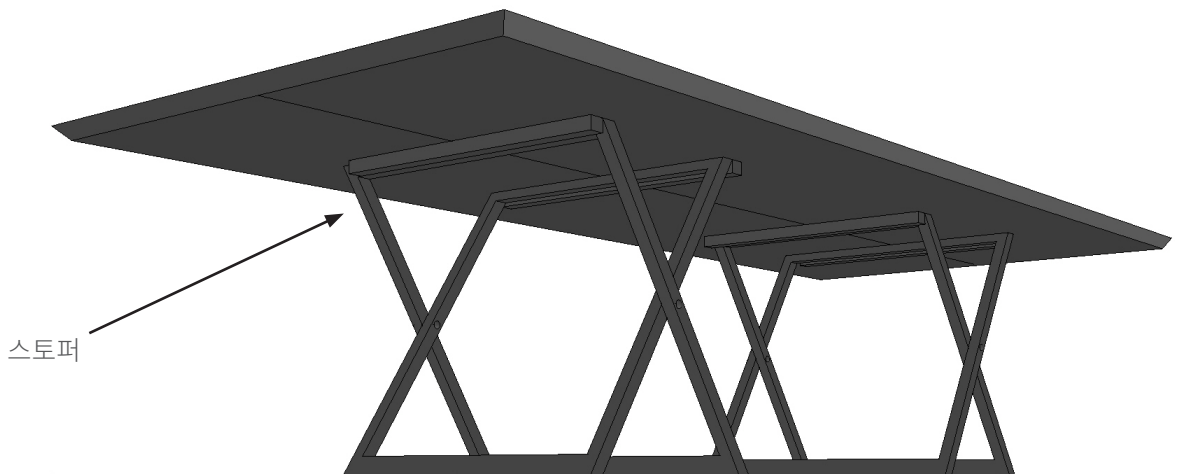

3. Tabe for 72 Models

SIZE : 4,000(W) X 1800(L) X 950(H)

상판 2 EA
접이식 철재다리 4 EA

책상 2개 모아놓은 전체 모습

상판

접이식
철재다리

3. Tabe for 72 Models

4. Tabe for book/booklet

SIZE : 2,000(W) X 400(L) X 900(H)

2 EA

상판두께 : 2cm

상판 합판, 백색 마감

프레임 : 2cm X 2cm 각 파이프

프레임 백색도장마감

5. Stool

10 EA

SIZE : 600(W) X 600(L) X 1,000(H)

1EA

평면부

8.. Exhibition Box

4X4각파이프 프레임
가운데 기둥으로 인해,
반으로 나누어
연결 가능하도록 제작

4X4각파이프 프레임 조립전
SIZE : 1,500(W) X 1,000(L) X 2,100(H)
2EA
파이프 검정 도장

연결부위

연결된 모습