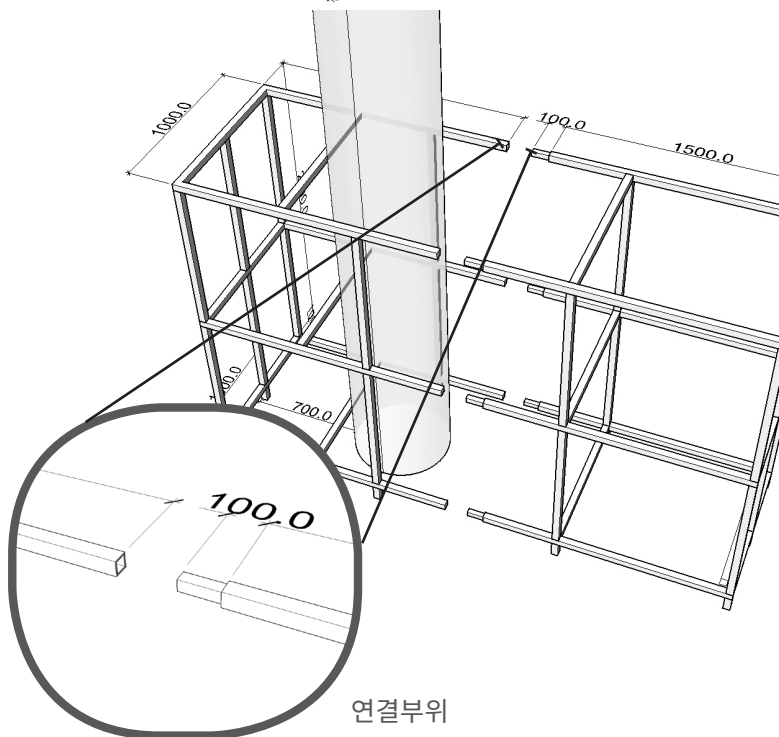

SIZE : 1,250(W) X 400(L) X 650(H)

2 EA

검정색 도장

7. TV Table 2

SIZE : 1,800(W) X 400(L) X 400(H)

1 EA

색 도장

8. Exhibition Box

SIZE : 600(W) X 600(L) X 1,000(H)

1EA

평면부

8.. Exhibition Box

4X4각파이프 프레임
가운데 기둥으로 인해,
반으로 나누어
연결 가능하도록 제작

4X4각파이프 프레임 조립전
SIZE : 1,500(W) X 1,000(L) X 2,100(H)
2EA
파이프 검정 도장

연결부위

연결된 모습

탈착식 판재

SIZE : 1,000(W) X 2,000(L) X 10~15(D)

8EA

판재 : 포맥스 혹은 MDF(?)
 스틸프레임에 거는 걸쇠 부착 방식에 따라 조정
 백색마감

프레임에 거는 부위

9. Tabe for Seung Woo BACK

SIZE : 3,600(W) X 620(L) X 720(H)

2 EA