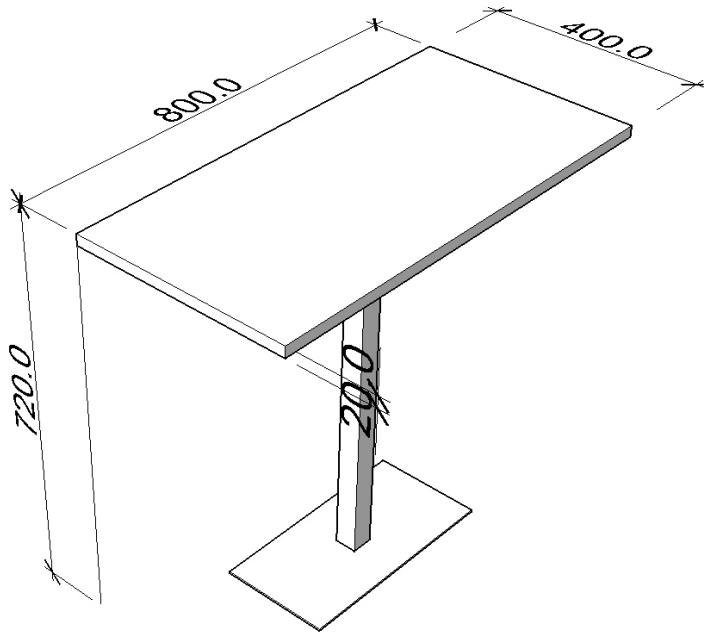

1. Tabe for Model

SIZE : 800(W) X 400(L) X 720(H)

1 EA