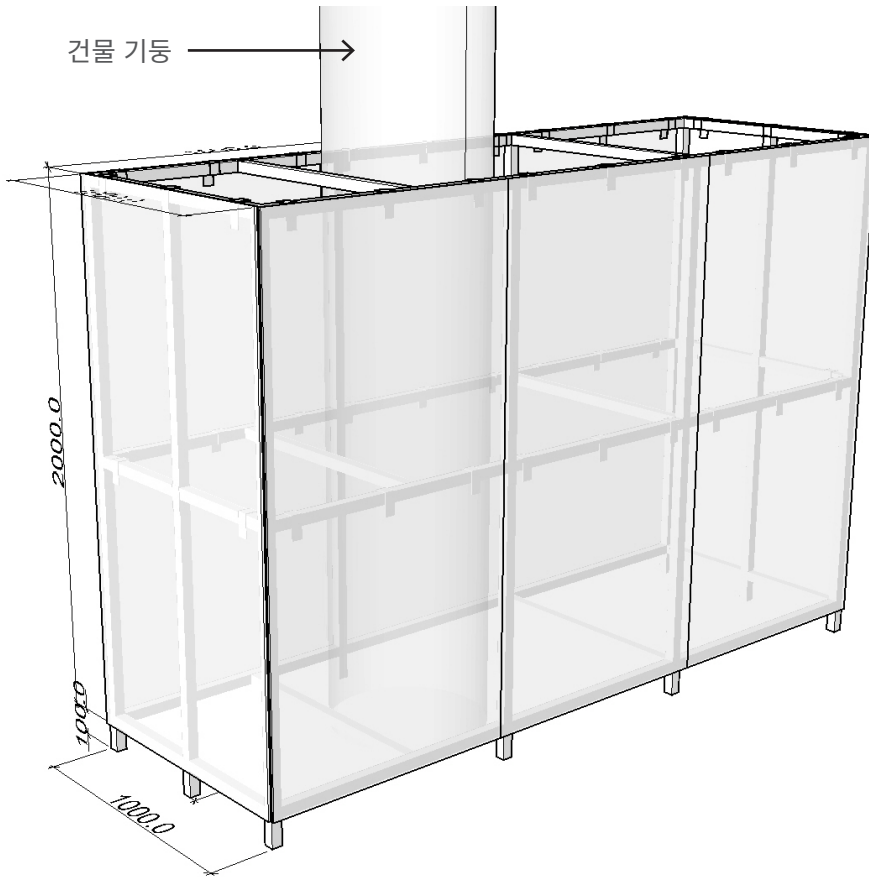

SIZE : 1,250(W) X 400(L) X 650(H)

2 EA

검정색 도장

7. TV Table 2

SIZE : 1,800(W) X 400(L) X 400(H)

1 EA

색 도장

8. Exhibition Box

SIZE : 600(W) X 600(L) X 1,000(H)

1EA

평면부

8.. Exhibition Box

4X4각파이프 프레임
가운데 기둥으로 인해,
반으로 나누어
연결 가능하도록 제작

4X4각파이프 프레임 조립전
SIZE : 1,500(W) X 1,000(L) X 2,100(H)
2EA
파이프 검정 도장

연결부위

연결된 모습

탈착식 판재

SIZE : 1,000(W) X 2,000(L) X 10~15(D)

8EA

판재 : 포맥스 혹은 MDF(?)
 스틸프레임에 거는 걸쇠 부착 방식에 따라 조정
 백색마감

프레임에 거는 부위

9. Tabe for Seung Woo BACK

SIZE : 3,600(W) X 620(L) X 720(H)

2 EA