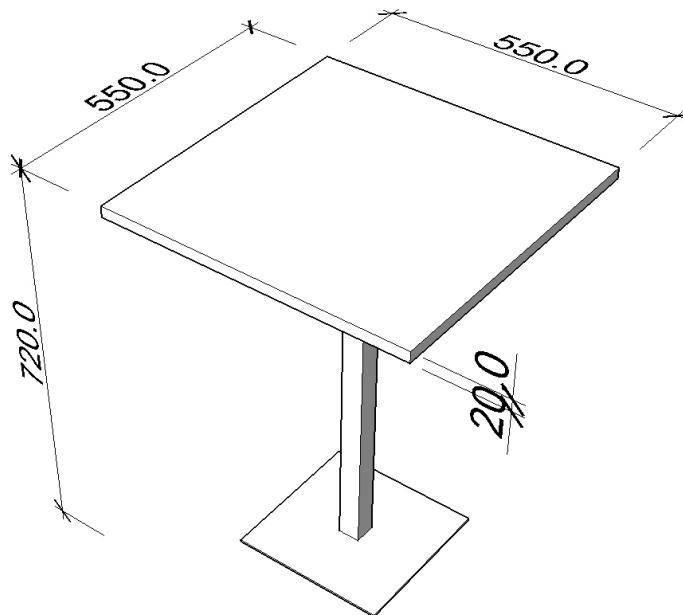

2. Tabe for Model (Stereotype Multi family housing)

SIZE : 550(W) X 550(L) X 720(H)

2 EA