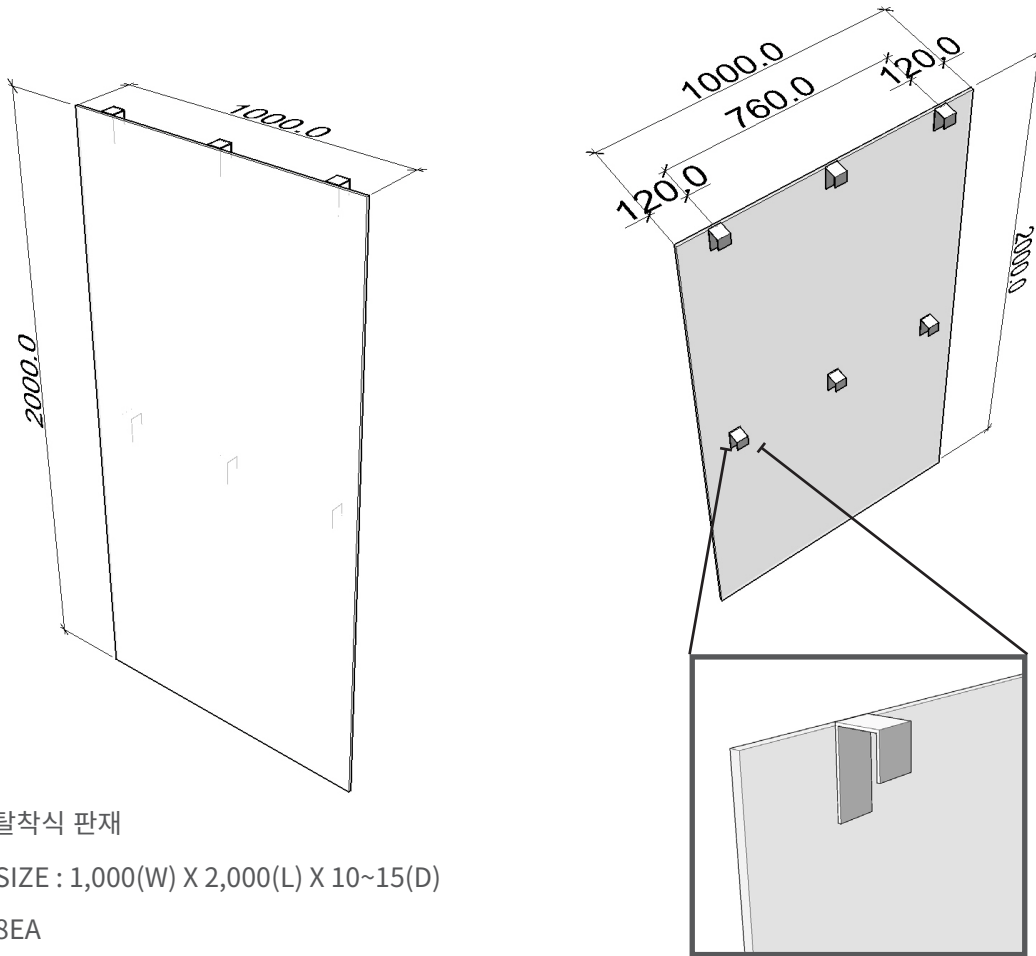

SIZE : 2,000(W) X 400(L) X 900(H)

2 EA

상판두께 : 2cm

상판 합판, 백색 마감

프레임 : 2cm X 2cm 각 파이프

프레임 백색도장마감

5. Stool

10 EA

SIZE : 1,250(W) X 400(L) X 650(H)

2 EA

검정색 도장

7. TV Table 2

SIZE : 1,800(W) X 400(L) X 400(H)

1 EA

색 도장

8. Exhibition Box

SIZE : 600(W) X 600(L) X 1,000(H)

1EA

평면부

8.. Exhibition Box

4X4각파이프 프레임
가운데 기둥으로 인해,
반으로 나누어
연결 가능하도록 제작

4X4각파이프 프레임 조립전
SIZE : 1,500(W) X 1,000(L) X 2,100(H)
2EA
파이프 검정 도장

연결부위

연결된 모습

탈착식 판재

SIZE : 1,000(W) X 2,000(L) X 10~15(D)

8EA

판재 : 포맥스 혹은 MDF(?)
 스틸프레임에 거는 걸쇠 부착 방식에 따라 조정
 백색마감

프레임에 거는 부위

9. Tabe for Seung Woo BACK

SIZE : 3,600(W) X 620(L) X 720(H)

2 EA