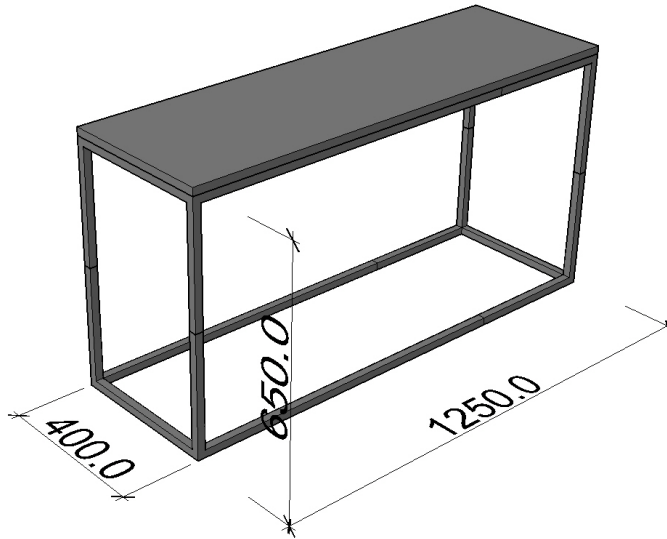

SIZE : 2,000(W) X 400(L) X 900(H)

2 EA

상판두께 : 2cm

상판 합판, 백색 마감

프레임 : 2cm X 2cm 각 파이프

프레임 백색도장마감

5. Stool

10 EA

SIZE : 1,250(W) X 400(L) X 650(H)

2 EA

검정색 도장

7. TV Table 2

SIZE : 1,800(W) X 400(L) X 400(H)

1 EA

색 도장

8. Exhibition Box

SIZE : 600(W) X 600(L) X 1,000(H)

1EA

평면부

8.. Exhibition Box

4X4각파이프 프레임
가운데 기둥으로 인해,
반으로 나누어
연결 가능하도록 제작

4X4각파이프 프레임 조립전
SIZE : 1,500(W) X 1,000(L) X 2,100(H)
2EA
파이프 검정 도장

연결부위

연결된 모습