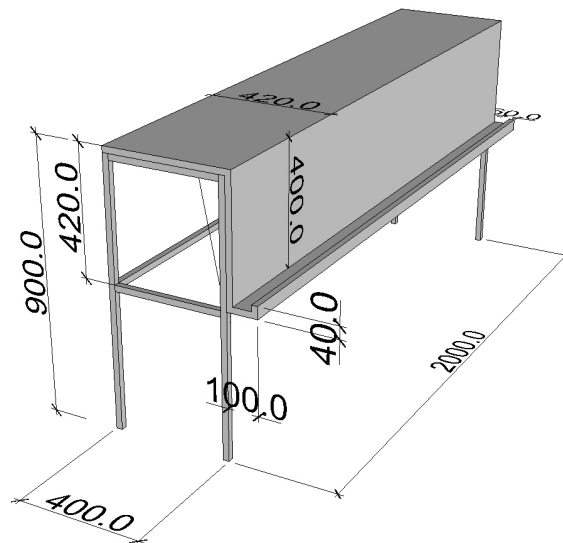

3. Tabe for 72 Models

SIZE : 4,000(W) X 1800(L) X 950(H)

상판 2 EA
접이식 철재다리 4 EA

책상 2개 모아놓은 전체 모습

상판

접이식
철재다리

3. Tabe for 72 Models

4. Tabe for book/booklet

SIZE : 2,000(W) X 400(L) X 900(H)

2 EA

상판두께 : 2cm

상판 합판, 백색 마감

프레임 : 2cm X 2cm 각 파이프

프레임 백색도장마감

5. Stool

10 EA

SIZE : 1,250(W) X 400(L) X 650(H)

2 EA

검정색 도장

7. TV Table 2

SIZE : 1,800(W) X 400(L) X 400(H)

1 EA

색 도장

8. Exhibition Box

SIZE : 600(W) X 600(L) X 1,000(H)

1EA

평면부

8.. Exhibition Box

4X4각파이프 프레임
가운데 기둥으로 인해,
반으로 나누어
연결 가능하도록 제작

4X4각파이프 프레임 조립전
SIZE : 1,500(W) X 1,000(L) X 2,100(H)
2EA
파이프 검정 도장

연결부위

연결된 모습