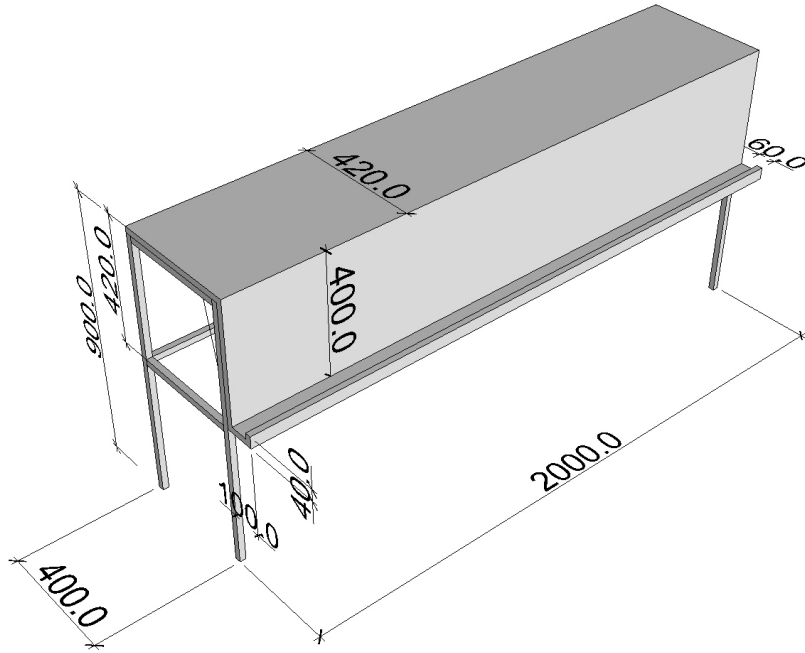

3. Tabe for 72 Models

SIZE : 4,000(W) X 1800(L) X 950(H)

상판 2 EA
접이식 철재다리 4 EA

책상 2개 모아놓은 전체 모습

상판

접이식
철재다리

3. Tabe for 72 Models

4. Tabe for book/booklet

SIZE : 2,000(W) X 400(L) X 900(H)

2 EA

상판두께 : 2cm

상판 합판, 백색 마감

프레임 : 2cm X 2cm 각 파이프

프레임 백색도장마감

5. Stool

10 EA

SIZE : 1,250(W) X 400(L) X 650(H)

2 EA

검정색 도장

7. TV Table 2

SIZE : 1,800(W) X 400(L) X 400(H)

1 EA

색 도장

8. Exhibition Box

SIZE : 600(W) X 600(L) X 1,000(H)

1EA

평면부

8.. Exhibition Box

4X4각파이프 프레임
가운데 기둥으로 인해,
반으로 나누어
연결 가능하도록 제작

4X4각파이프 프레임 조립전
SIZE : 1,500(W) X 1,000(L) X 2,100(H)
2EA
파이프 검정 도장

연결부위

연결된 모습