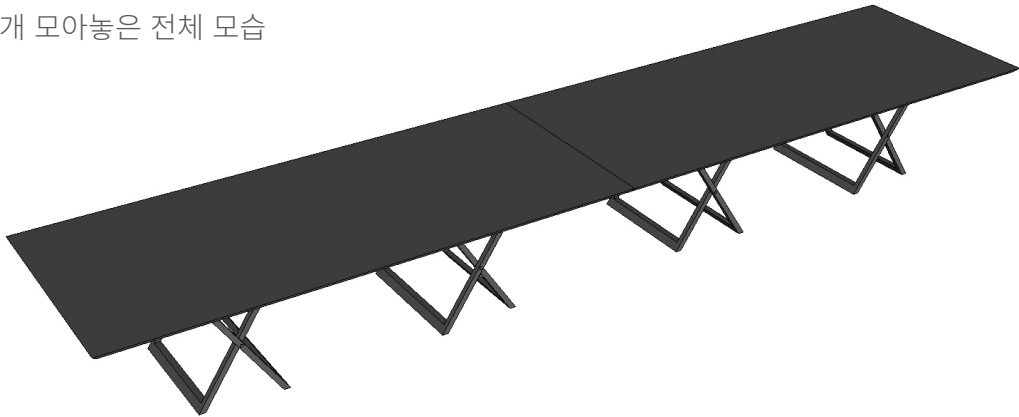

Furniture

Furniture list

	W	L	H	EA
1. Table for Model (Tetris House)	800	400	720	1
2. Table for Model & Leaflet	550	550	720	2
3. Table for 72 Models(1700 X 8000 table)	1,800	4,000	950	2
4. Table for Book	400	2,000	900	2
5. Stool	350	350	400	10
6. TV Table 1	1,250	400	650	2
7. TV Table 2	1,800	400	400	1
8. Exhibition Box	1,000	3,000	2,100	1
9. Table for Seung Woo BACK works	620	3,600	720	2

1. Tabe for Model

SIZE : 800(W) X 400(L) X 720(H)

1 EA

백색

2. Tabe for Model (Stereotype Multi family housing)

SIZE : 550(W) X 550(L) X 720(H)

2 EA

백색

3. Tabe for 72 Models

SIZE : 4,000(W) X 1800(L) X 950(H)

상판 2 EA
접이식 철재다리 4 EA

책상 2개 모아놓은 전체 모습

상판

접이식
철재다리

3. Tabe for 72 Models

4. Tabe for book/booklet

SIZE : 2,000(W) X 400(L) X 900(H)

2 EA

상판두께 : 2cm

상판 합판, 백색 마감

프레임 : 2cm X 2cm 각 파이프

프레임 백색도장마감

5. Stool

10 EA