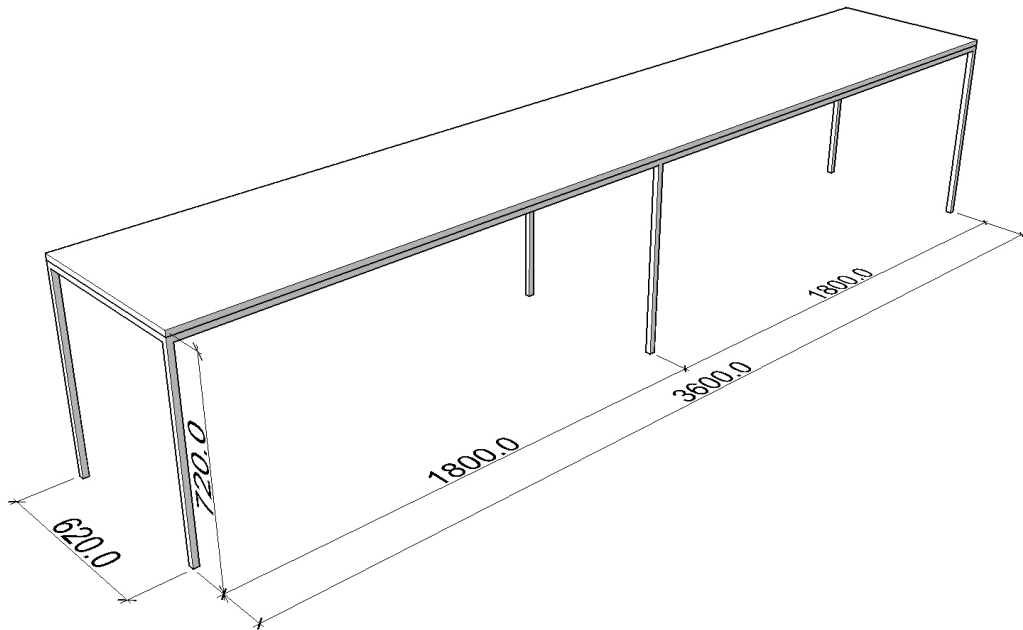

SIZE : 1,250(W) X 400(L) X 650(H)

2 EA

검정색 도장

7. TV Table 2

SIZE : 1,800(W) X 400(L) X 400(H)

1 EA

색 도장

8. Exhibition Box

SIZE : 600(W) X 600(L) X 1,000(H)

1EA

평면부

8.. Exhibition Box

4X4각파이프 프레임
가운데 기둥으로 인해,
반으로 나누어
연결 가능하도록 제작

4X4각파이프 프레임 조립전
SIZE : 1,500(W) X 1,000(L) X 2,100(H)
2EA
파이프 검정 도장

연결부위

연결된 모습

탈착식 판재

SIZE : 1,000(W) X 2,000(L) X 10~15(D)

8EA

판재 : 포맥스 혹은 MDF(?)
 스틸프레임에 거는 걸쇠 부착 방식에 따라 조정
 백색마감

프레임에 거는 부위

9. Tabe for Seung Woo BACK

SIZE : 3,600(W) X 620(L) X 720(H)

2 EA