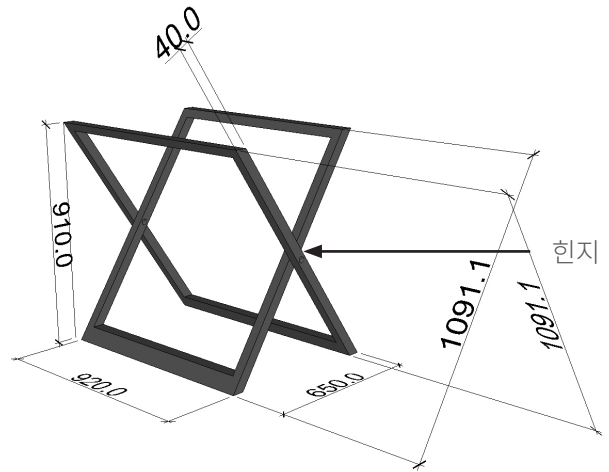

1. Tabe for Model

SIZE : 800(W) X 400(L) X 720(H)

1 EA

백색

2. Tabe for Model (Stereotype Multi family housing)

SIZE : 550(W) X 550(L) X 720(H)

2 EA

백색

3. Tabe for 72 Models

SIZE : 4,000(W) X 1800(L) X 950(H)

상판 2 EA
접이식 철재다리 4 EA

책상 2개 모아놓은 전체 모습

상판

접이식
철재다리

3. Tabe for 72 Models

4. Tabe for book/booklet

SIZE : 2,000(W) X 400(L) X 900(H)

2 EA

상판두께 : 2cm

상판 합판, 백색 마감

프레임 : 2cm X 2cm 각 파이프

프레임 백색도장마감

5. Stool

10 EA

SIZE : 600(W) X 600(L) X 1,000(H)

1EA

평면부

8.. Exhibition Box

4X4각파이프 프레임
가운데 기둥으로 인해,
반으로 나누어
연결 가능하도록 제작

4X4각파이프 프레임 조립전
SIZE : 1,500(W) X 1,000(L) X 2,100(H)
2EA
파이프 검정 도장

연결부위

연결된 모습